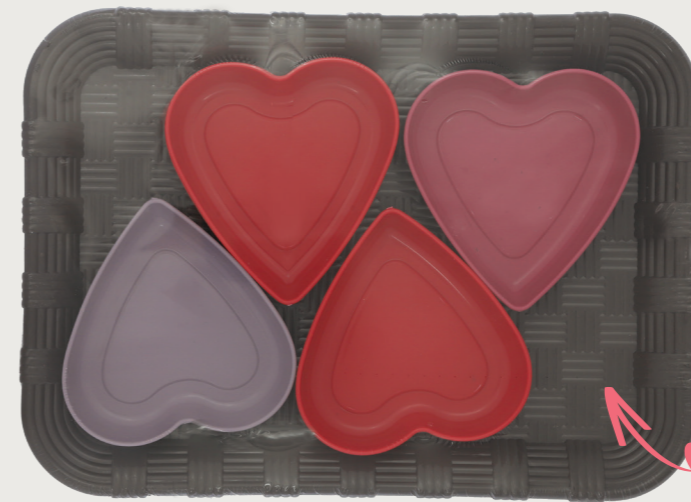

ÜRÜN KODU / PRODUCT: 0601

ÜRÜN ADI / PRODUCT DESCRIPTION:  
KALP ÇEREZLİK (DÜZ) / HEART APPETIZER

KOLİ İÇİ ADEDİ / CARTON PCS. : 224 PCS

ÜRÜN KODU / PRODUCT: 1197

ÜRÜN ADI / PRODUCT DESCRIPTION:  
PAPATYA ÇEREZLİK / DAISY BOWL

KOLİ İÇİ ADEDİ / CARTON PCS. : 300 PCS

ÜRÜN KODU / PRODUCT: 1198

ÜRÜN ADI / PRODUCT DESCRIPTION:  
KELEBEK ÇEREZLİK / BUTTERFLY BOWL

KOLİ İÇİ ADEDİ / CARTON PCS. : 264 PCS

ÜRÜN KODU / PRODUCT: 0608

ÜRÜN ADI / PRODUCT DESCRIPTION:  
TEPSİLİ KALPLI ÇEREZLİK SET / HEART  
APPETIZER SET WITH TRAY